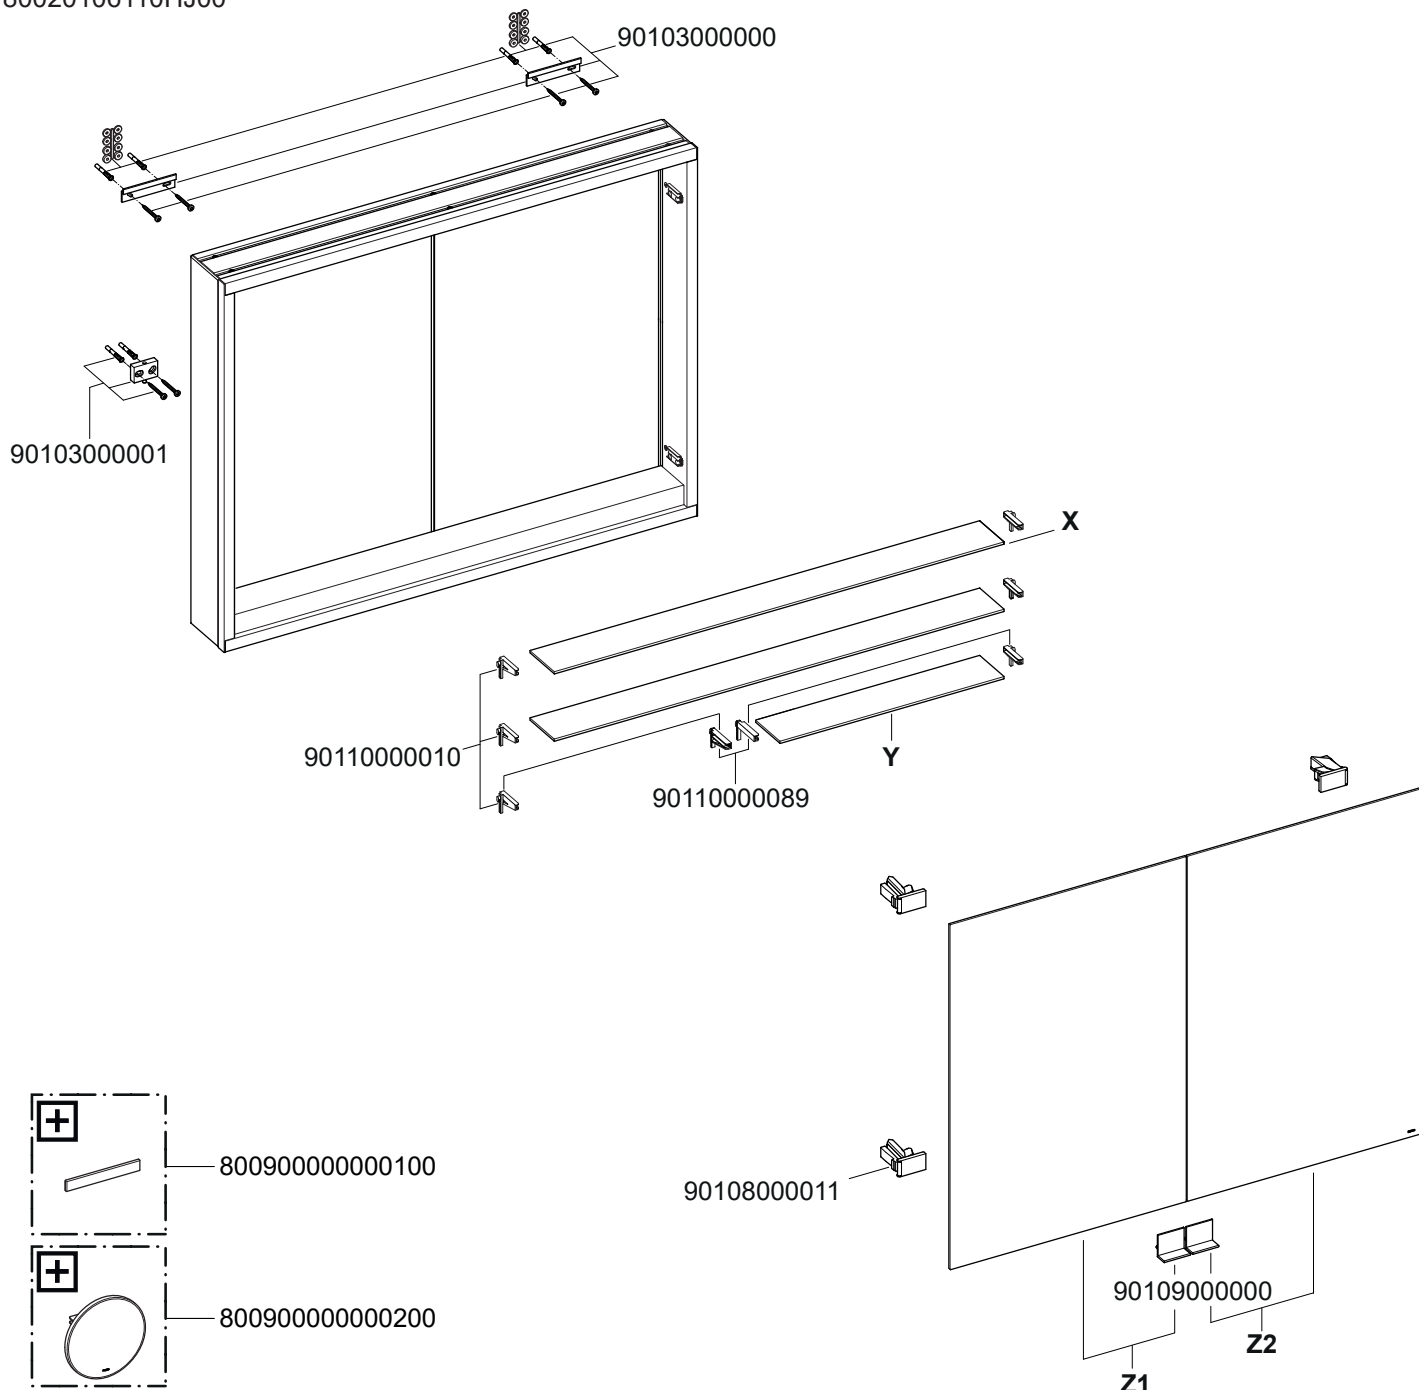

NL Reserveonderdelen

RU Запчасти

Royal Modular

80020106000HJ00

80020106010HJ00

80020106100HJ00

80020106110HJ00

80020106EG0HJ00	E	G	X	Y	Z1	Z2
80020106000HJ00	700	120	90110000036	90110000064	90101010092	90101010064
80020106010HJ00	700	160	90110000050	90110000077	90101010092	90101010064
80020106100HJ00	900	120	90110000036	90110000064	90101010105	90101010080
80020106110HJ00	900	160	90110000055	90110000077	90101010105	90101010080